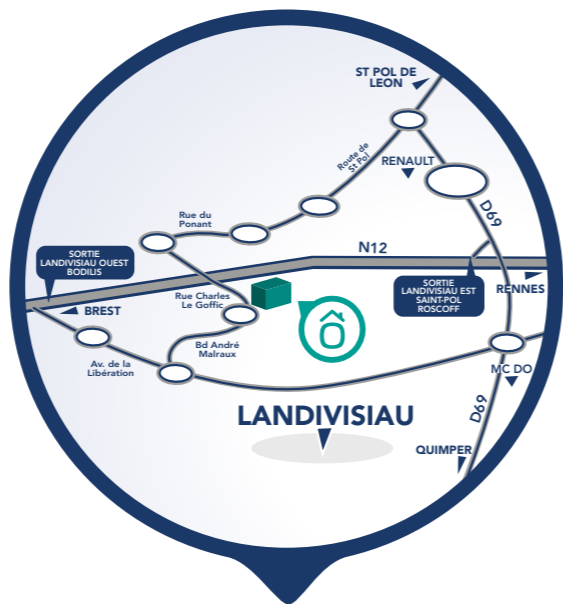

ARTIPÔLE BAIN & CARRELAGE

ARTIPÔLE BOIS & AMÉNAGEMENT

Salles d'exposition ARTIPÔLE

Ouvertes au public du lundi au vendredi de 9h à 12h et de 13h30 à 18h30.

Le samedi de 9h à 13h et de 14h à 18h.

Parce qu'il est essentiel de vous guider personnellement, retrouvez-nous en salle d'exposition, de préférence sur rendez-vous.

artipole.fr